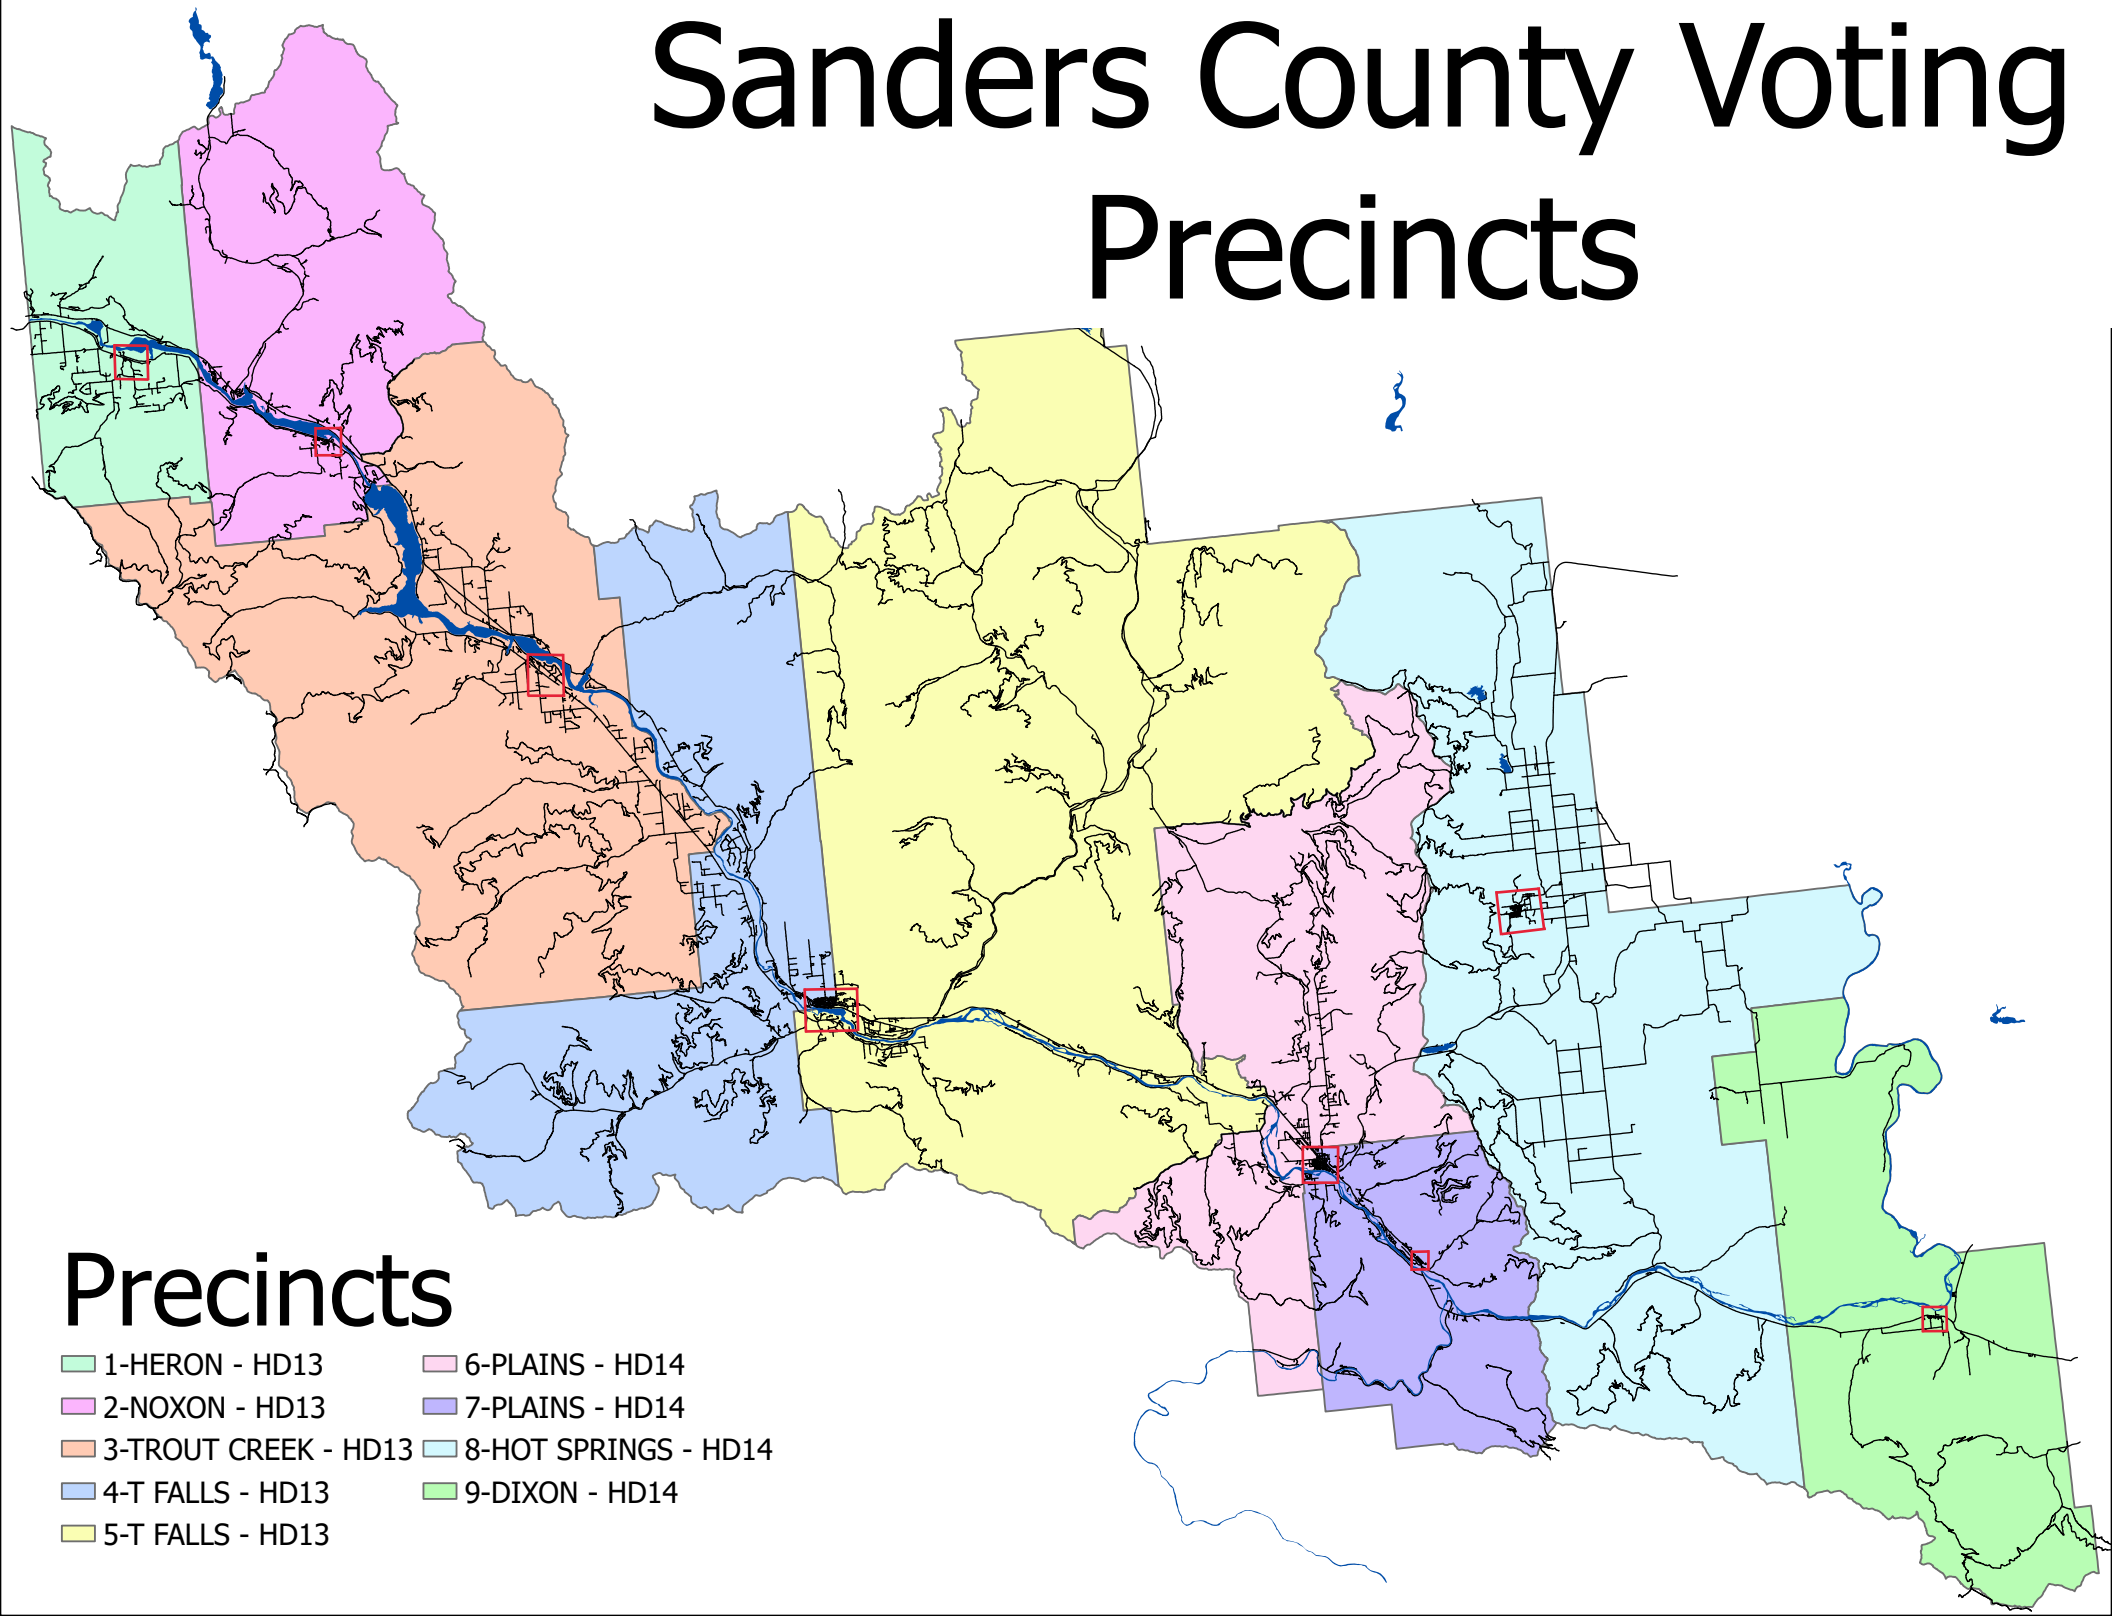

Sanders County Voting Precincts

Precincts

- | | |
|----------------------|----------------------|
| 1-HERON - HD13 | 6-PLAINS - HD14 |
| 2-NOXON - HD13 | 7-PLAINS - HD14 |
| 3-TROUT CREEK - HD13 | 8-HOT SPRINGS - HD14 |
| 4-T FALLS - HD13 | 9-DIXON - HD14 |
| 5-T FALLS - HD13 | |